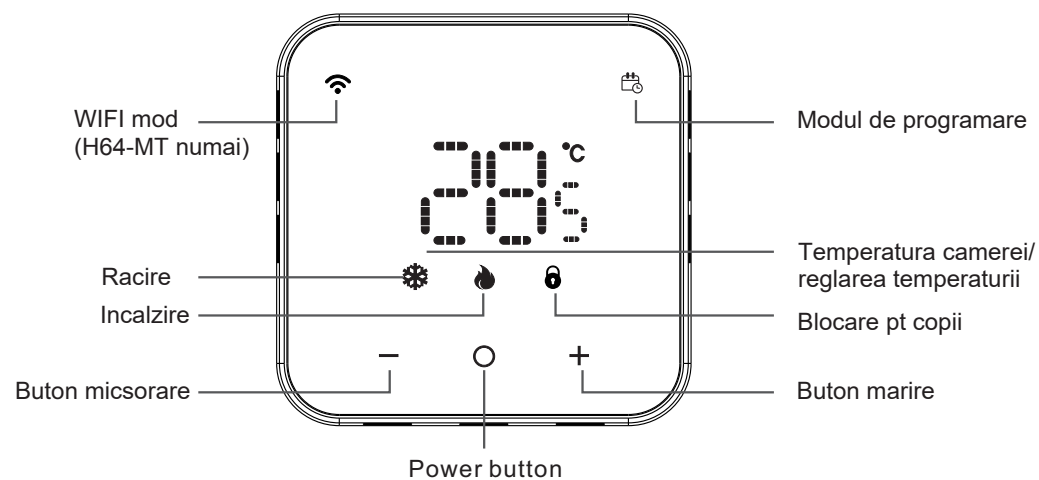

Termostate

- Alimentare cu 2 fire și comunicare între Centrul de control
- Termostat de conectare magnetic la placa de bază
- Ecran LED cu economie de energie
- Instalare usoara
- Design minimalist și curat

Numai pentru H64-MT*:

- Cip WiFi integrat (2,4 Ghz)
- Aplicație pentru IOS și Android
- Asistentul Google este gata

*Aplicația controlează și termostatele secundare

Dimensiuni: