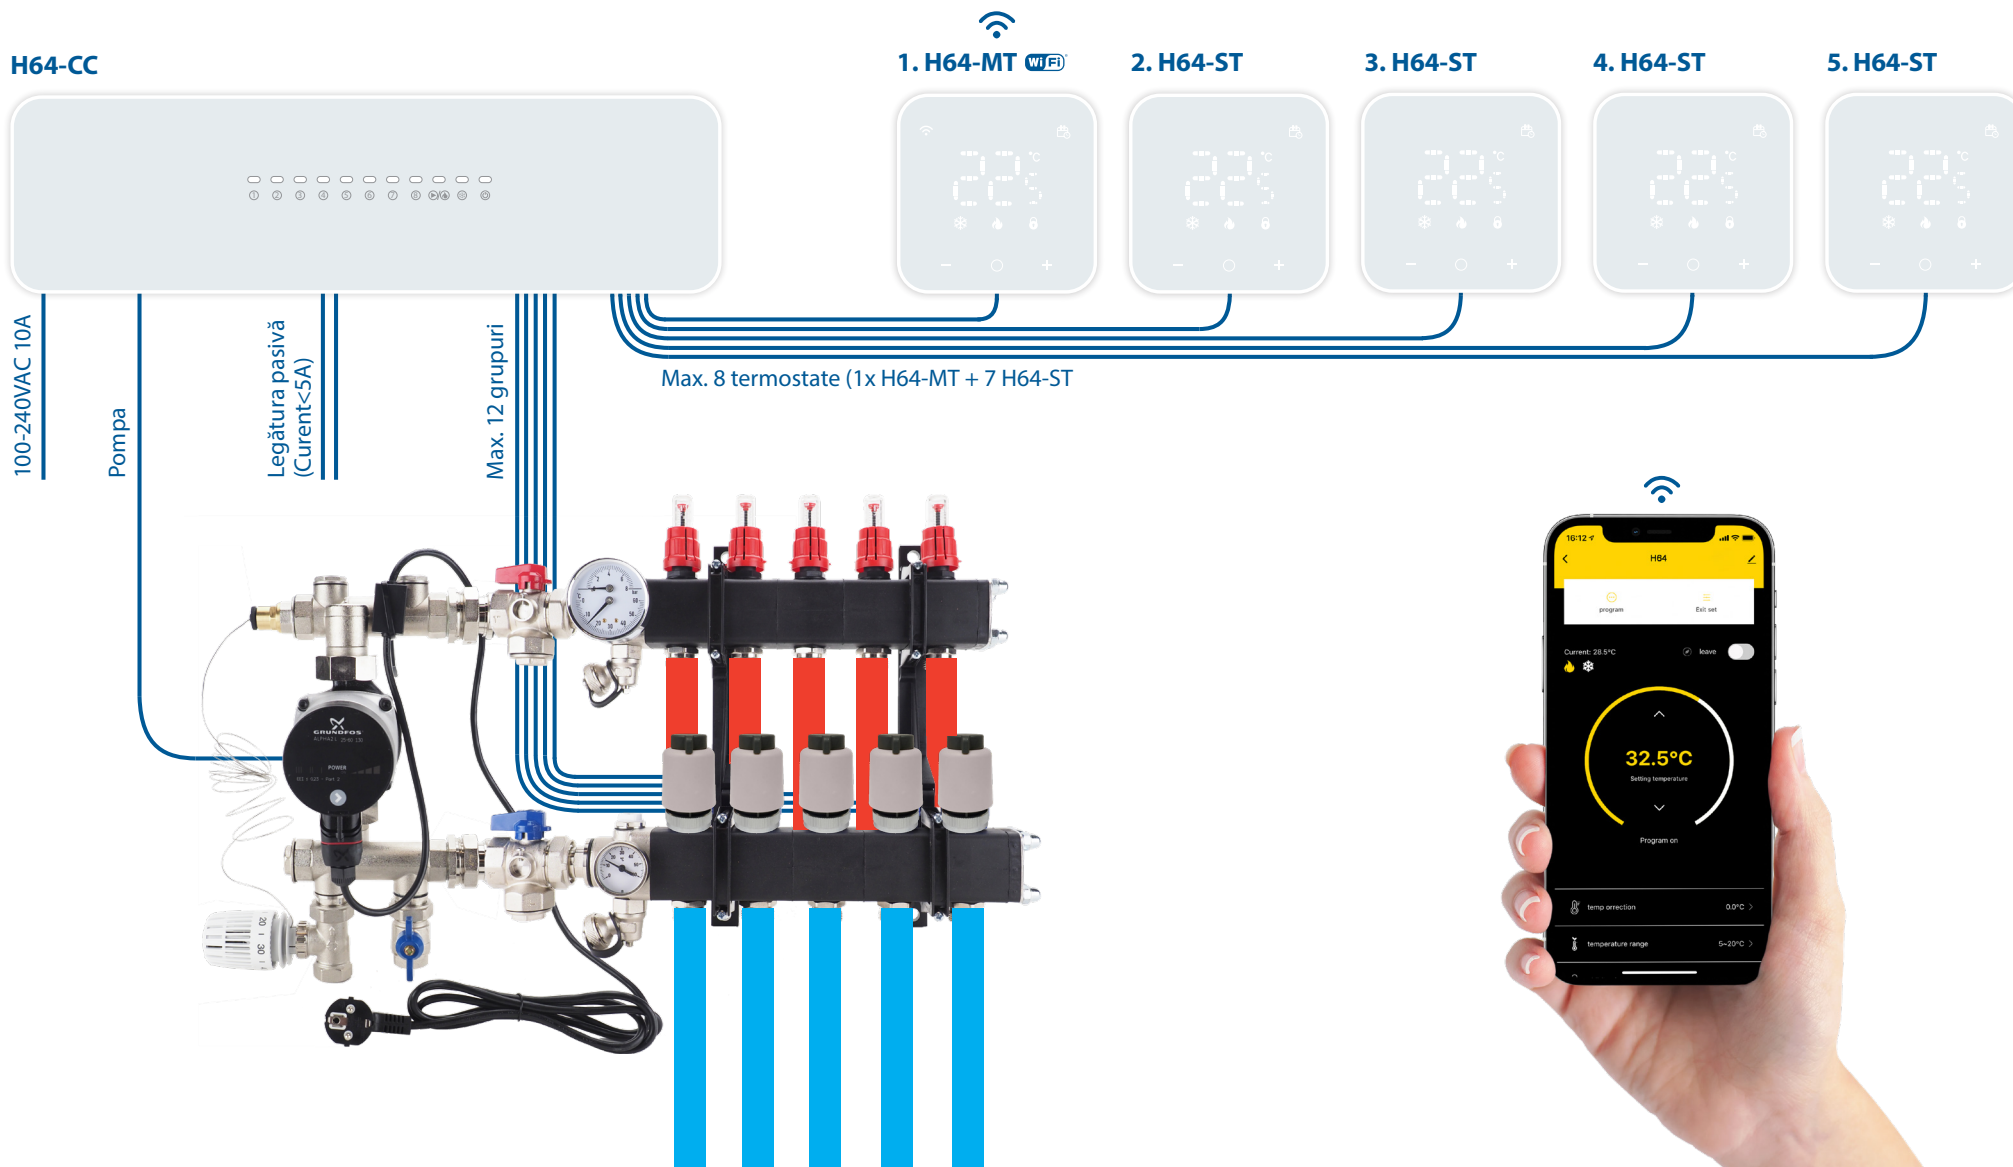

### Dimensiuni:

# Caracteristici

**Design  
Curat.**

**Magnetic  
Se potrivește ca prin magie.**

**Controlul aplicației  
oricând, oriunde.**

Termostat principal cu telecomandă WIFI  
Funcție de încălzire și răcire  
7 zile programabil  
Până la 3 perioade pe zi

# Prezentare generală a sistemului