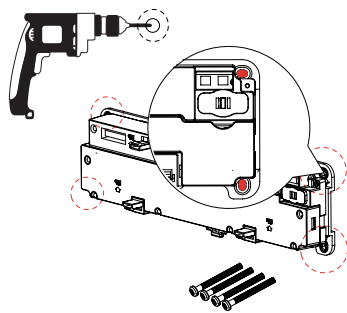

Instalare usoara