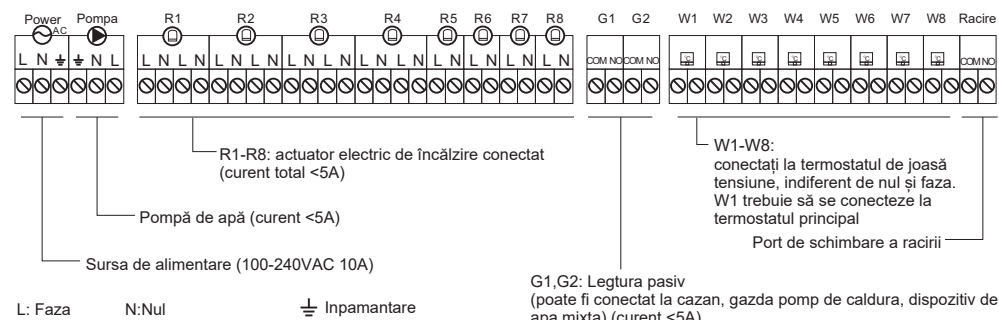

Instalare usoara